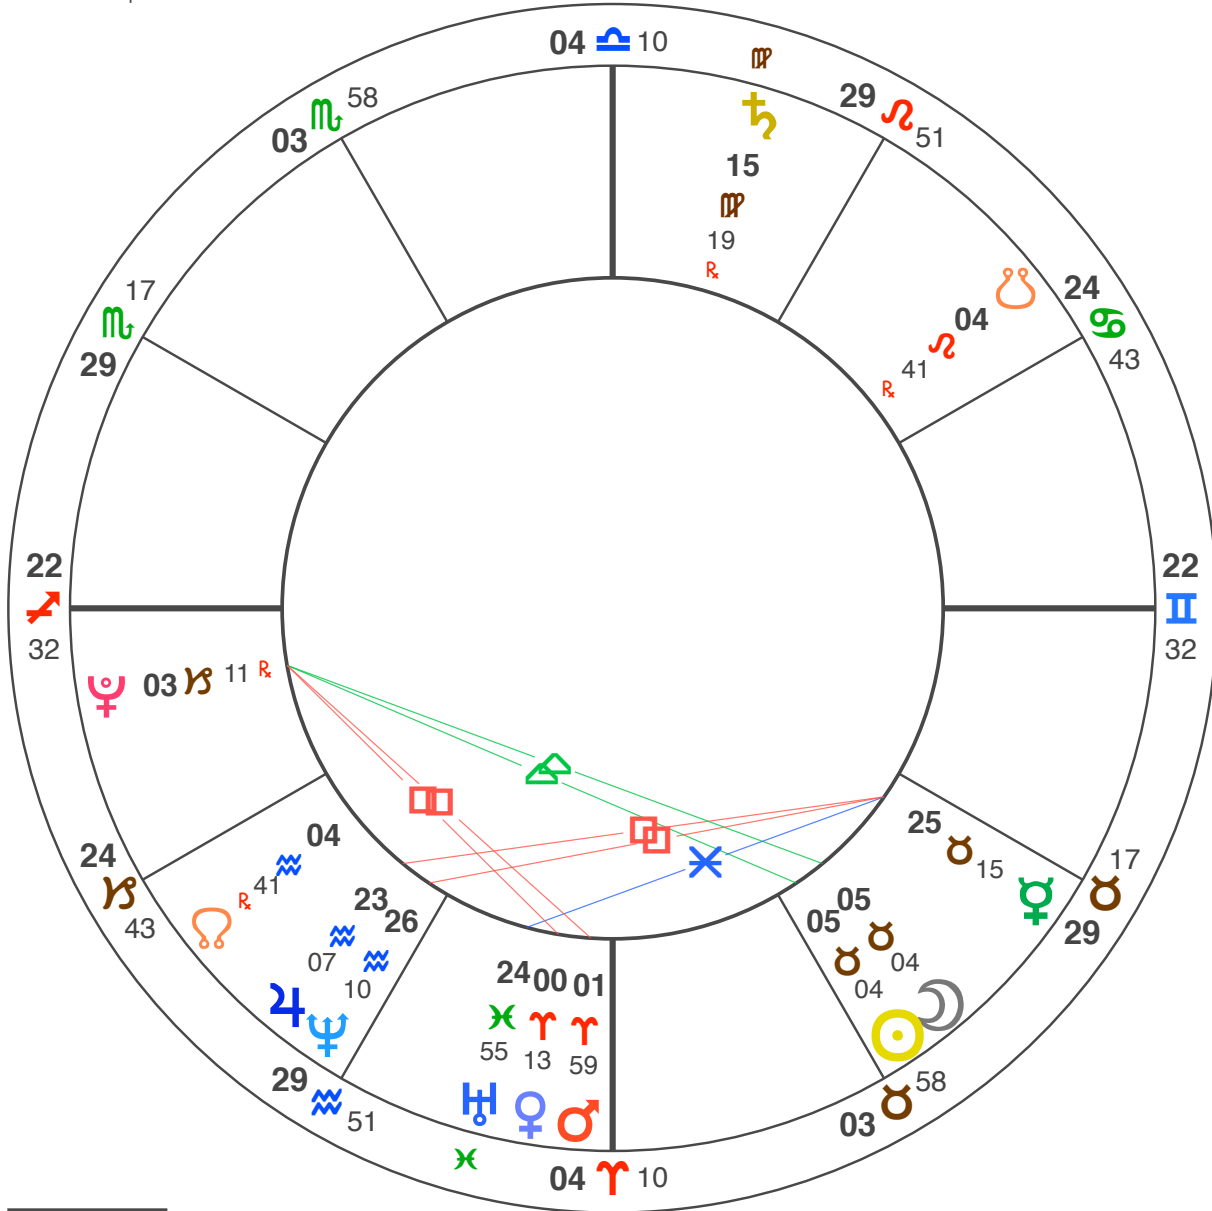

April New Moon

Natal Chart
 Friday, April 24, 2009
 11:23:00 PM EDT
 Miami, Florida
 Tropical Placidus True Node

- ♈ Aries
- ♉ Taurus
- ♊ Gemini
- ♋ Cancer
- ♌ Leo
- ♍ Virgo
- ♎ Libra
- ♏ Scorpio
- ♐ Sagittarius
- ♑ Capricorn
- ♒ Aquarius
- ♓ Pisces

- ☉ Sun
- ☽ Moon
- ♁ Mercury
- ♂ Venus
- ♂ Mars
- ♃ Jupiter
- ♄ Saturn
- ♅ Uranus
- ♆ Neptune
- ♇ Pluto
- ♁ North Node
- ♁ South Node
- ♁ Chiron
- ♁ Pallas
- ♁ Juno
- ♁ Ceres
- ♁ Vesta
- ♁ Earth

Provided by Ron Archer
www.miamiastronomy.com