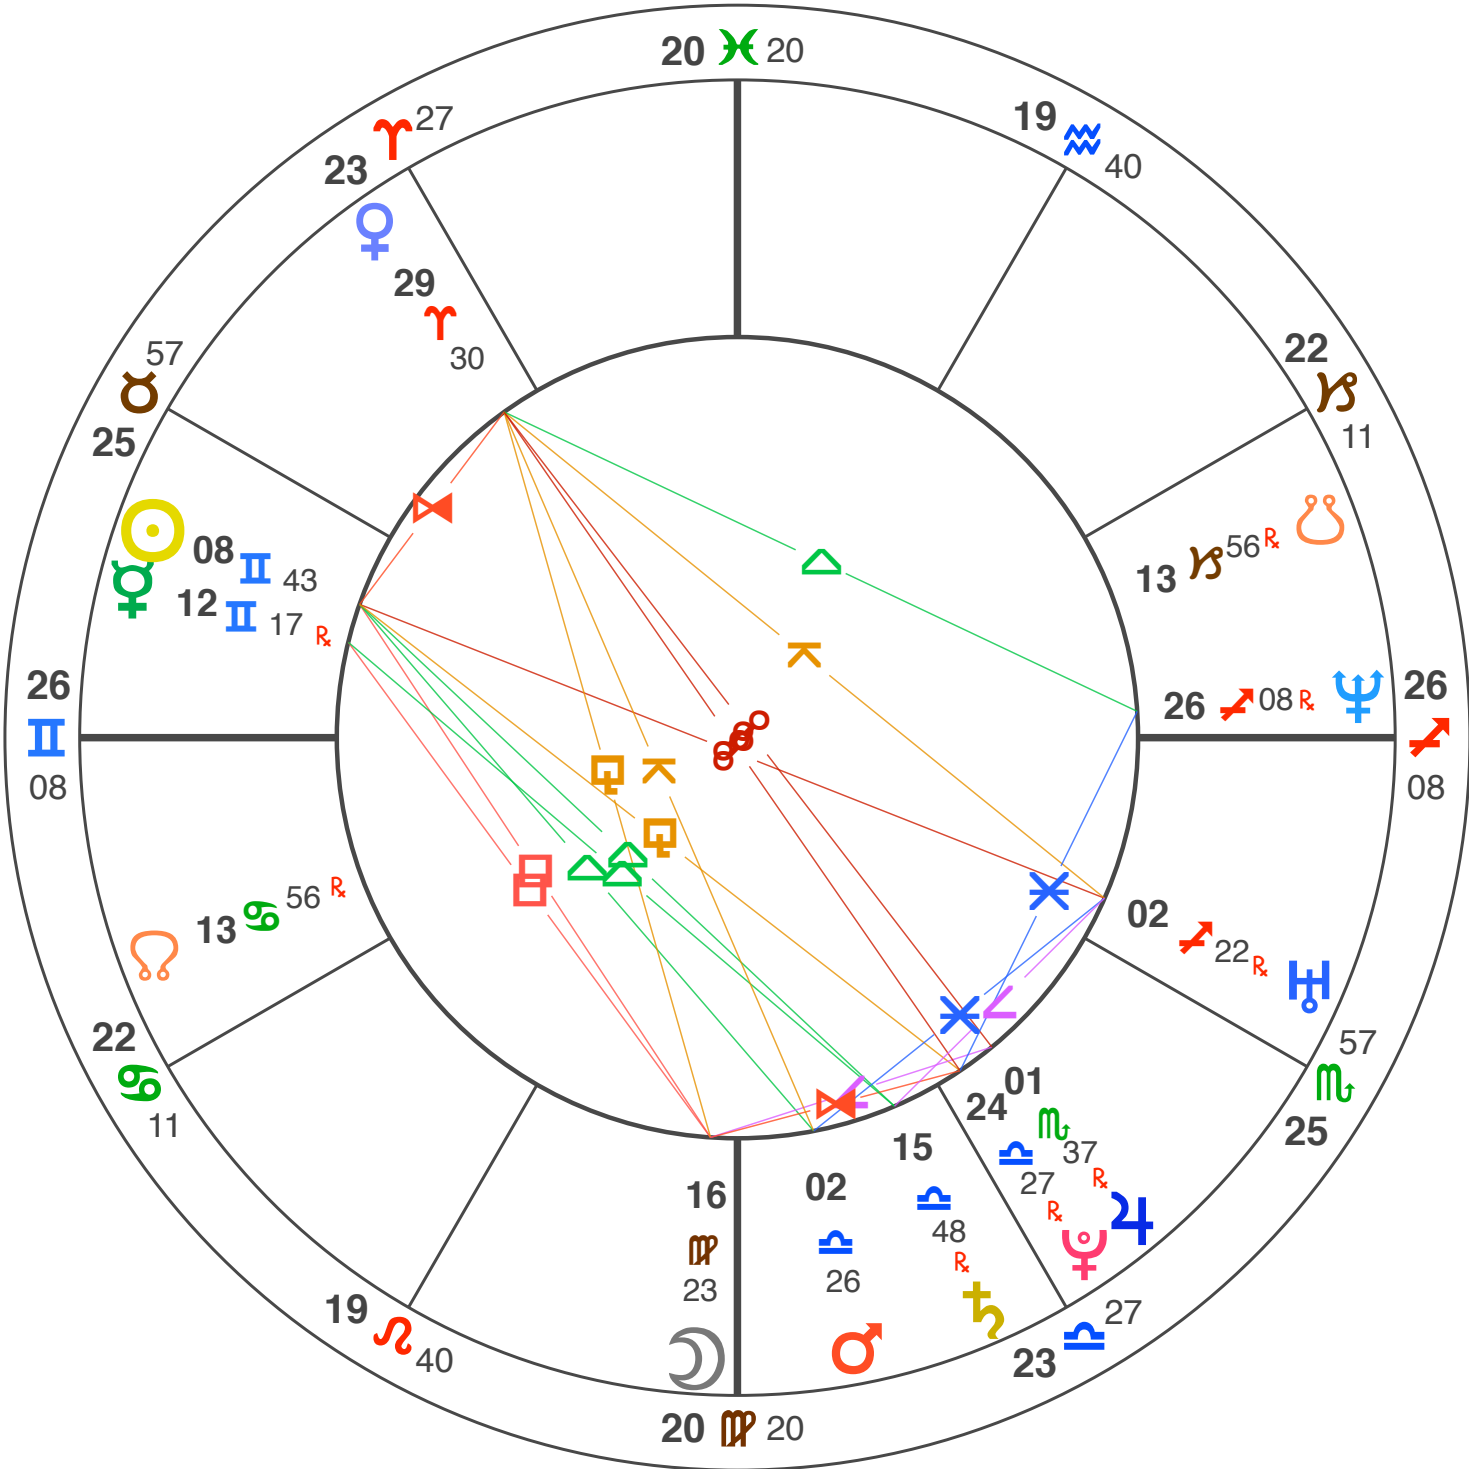

Natal Chart for "Matt"

- ♈ Aries
- ♉ Taurus
- ♊ Gemini
- ♋ Cancer
- ♌ Leo
- ♍ Virgo
- ♎ Libra
- ♏ Scorpio
- ♐ Sagittarius
- ♑ Capricorn
- ♒ Aquarius
- ♓ Pisces